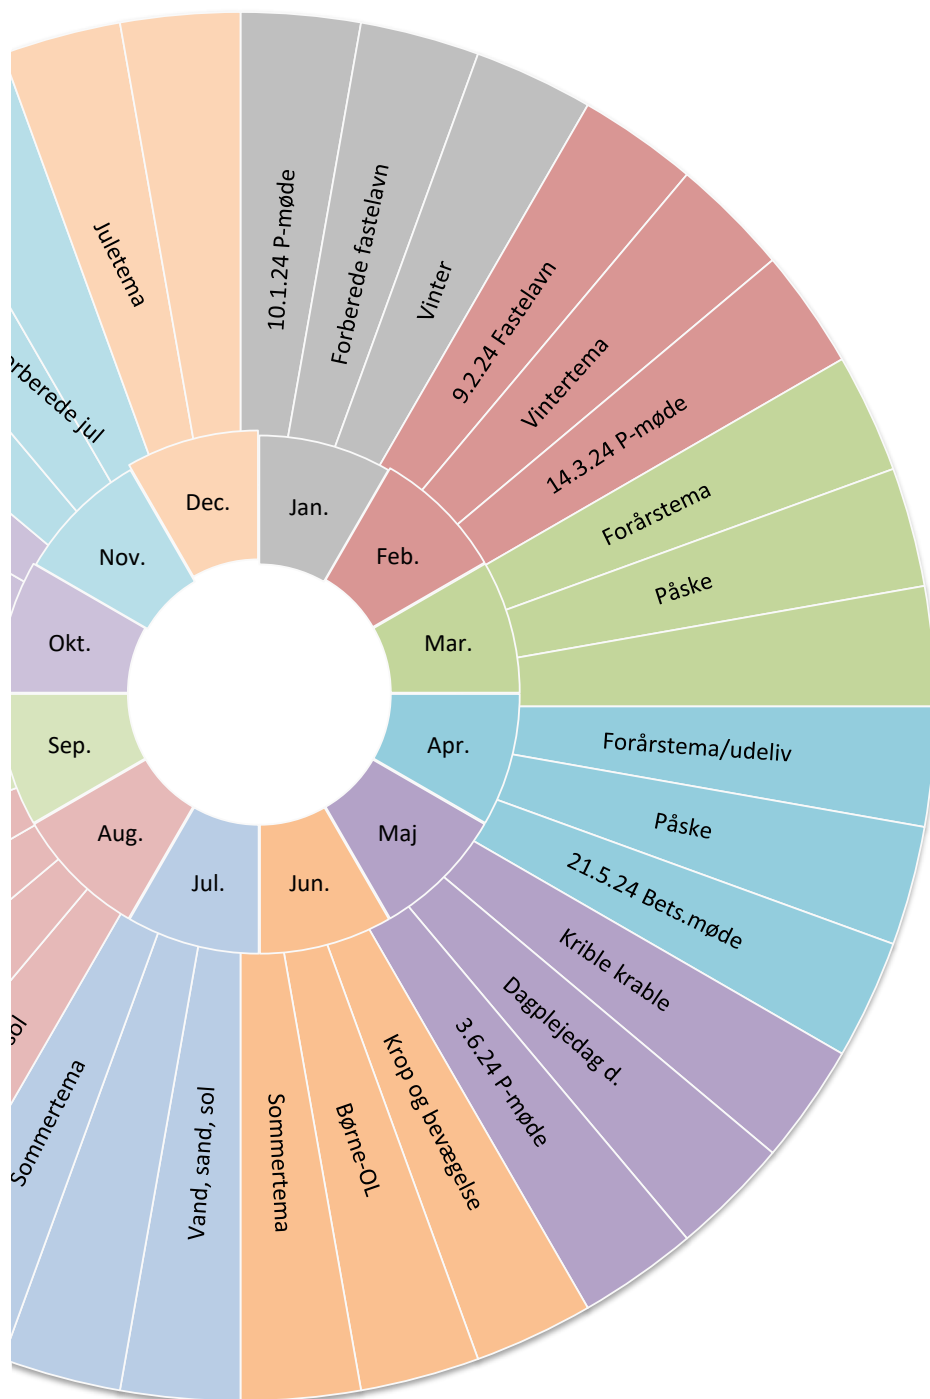

# Årstal

	Jan.	Feb.	Mar.	Apr.
		28.2.24 Best.		
	10.1.24 P-møde	Møde	14.3.24 P-møde	
	Forberede fastelavn	9.2.24 Fastelavn	Forårstema	Forårstema/udeliv
	Vinter	Vintertema	Påske	Påske

Maj	Jun.	Jul.	Aug.	Sep.
-----	------	------	------	------

21.5.24 Bets.møde	3.6.24 P-møde	Sommertema	Sommertema	25.9.24 P-møde
Krible krable	Krop og bevægelse	Vand, sand, sol	Vand, sand, sol	11.11.24 Best. Møde
Dagplejedag d.	Børne-OL			Sang og sanglege

Okt.	Nov.	Dec.
------	------	------

24.10.24

Forældremøde 21.11.24 P-møde

5.11.24 Best.

"Halloween"-tema Møde Juletema

Motionsdag fredag Efterår og så småt

uge 42 forberede jul